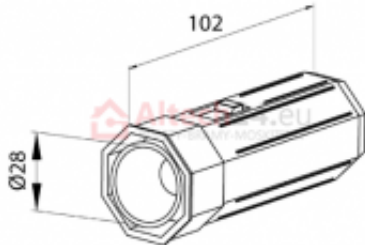

Link do produktu: <https://altech24.eu/obsadka-rury-fi-40-do-kol-nawojowych-do-rolet-zewnetrznych-p-158.html>

Obsadka rury fi 40 do kół nawojowych do rolet zewnętrznych

Cena	6,50 zł
Dostępność	Dostępny
Czas wysyłki	24 godziny
Kod producenta	OBS40KN
Producent	ALUPROF

Opis produktu

Obsadka rury fi 40 do kół nawojowych do rolet zewnętrznych

Opis:

do rury SW 40, stosowana z kołami nawojowymi KN