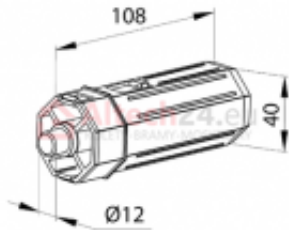

Link do produktu: <https://altech24.eu/obsadka-rury-fi-40-do-kol-nawojowych-do-rolet-zewnetrznych-z-oska-stala-p-152.html>

Obsadka rury fi 40 do kół nawojowych do rolet zewnętrznych z ośką stałą

Cena	7,90 zł
Dostępność	Dostępny
Czas wysyłki	24 godziny
Kod producenta	OBSC40KN
Producent	ALUPROF

Opis produktu

Obsadka rury fi 40 do kół nawojowych do rolet zewnętrznych z ośką stałą

Opis:

do rury SW 40, stosowana z kołami nawojowymi KN