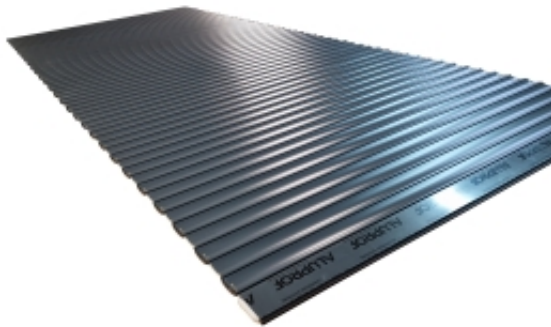

Link do produktu: <https://altech24.eu/pancerz-profil-kurtyna-do-rolet-pa39-aluprof-1m2-p-280.html>

Pancerz, Profil, Kurtyna do rolet PA39 Aluprof 1m2

Cena	180,00 zł
------	------------------

Dostępność	Dostępny
------------	-----------------

Gotowy i złożony na wymiar wraz z listwą dolną oraz aretkami.

Opis:

- Przycięty i złożony na podany wymiar wraz z listwą dolną i ogranicznikami listwy dolnej
- Lamelle PA39 zabezpieczone aretkami przed wysuwaniem się pancerza
- Pancerz gotowy do wymiany w roletcie
- Pancerz PA 39 **jest uniwersalny** - pasuje do wszystkich rolet zewnętrznych o takich wymiarach profili.

Dane techniczne:

- Ciężar 1m²: 2,8 kg
- Grubość profilu: 9 mm
- Ilość listew na 1m wysokości: 26 szt.
- Maksymalna powierzchnia wyrobu: 6 m²
- Wysokość profilu: 39 mm

!!! Cena za 1m2 !!!

zawiera:

- przycięcie i złożenie pancerza z profilu ALUPROF PA39
- zaarletowanie i zszywanie pancerza
- listwę dolną