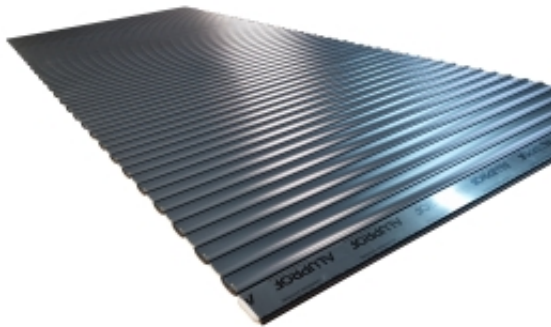

Link do produktu: <https://altech24.eu/pancerz-profil-kurtyna-do-rolet-pa39-aluprof-1m2-p-280.html>

Pancerz, Profil, Kurtyna do rolet PA39 Aluprof 1m2

Cena	180,00 zł
Dostępność	Dostępny
Czas wysyłki	10 dni
Kod producenta	PA39
Producent	ALUPROF

Opis produktu

Gotowy Pancerz do rolety zewnętrznej PA39

Gotowy i złożony na wymiar wraz z listwą dolną oraz aretkami.

Opis:

- Przycięty i złożony na podany wymiar wraz z listwą dolną i ogranicznikami listwy dolnej
- Lamlele PA39 zabezpieczone aretkami przed wysuwaniem się pancerza
- Pancerz gotowy do wymiany w roletcie
- Pancerz PA 39 **jest uniwersalny** - pasuje do wszystkich rolet zewnętrznych o takich wymiarach profili.

Dane techniczne:

- Ciężar 1m²: 2,8 kg
- Grubość profilu: 9 mm
- Ilość listew na 1m wysokości: 26 szt.
- Maksymalna powierzchnia wyrobu: 6 m²
- Wysokość profilu: 39 mm

!!! Cena za 1m2 !!!

zawiera:

- przycięcie i złożenie pancerza z profilu ALUPROF PA39
- zaarletowanie i zszywanie pancerza
- listwę dolną