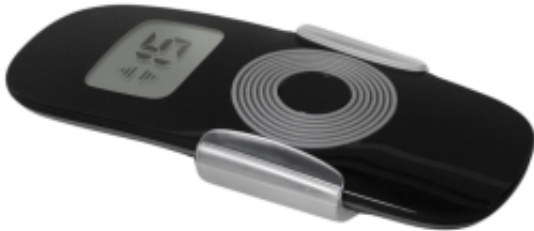

Link do produktu: <https://altech24.eu/pilot-do-rolet-yooda-artistic-15-kanalowy-czarny-p-259.html>

## Pilot do rolet YOODA ARTISTIC 15-kanalowy Czarny

Cena	<b>149,00 zł</b>
Dostępność	<b>Dostępny</b>
Czas wysyłki	<b>24 godziny</b>
Kod producenta	<b>1701115B</b>
Producent	<b>YOODA</b>

#### Pilot do rolet YOODA ARTISTIC Czarny

15 - Kanałowy

- Seria ARTISTIC to awangardowy design, komfort użytkowania oraz estetyka w jednym,
- 15-kanałów pozwala na sterowanie piętnastoma napędami lub piętnastoma grupami do 20 napędów każda, co daje łącznie 300 silników,
- Możliwość redukcji kanałów nieaktywnych,
- Kompatybilność z różnymi typami urządzeń: markami, modelami, sterowanymi zarówno oświetleniem jak i zewnetrznym, a także firanami, zasłonami, markizami,

#### Specyfikacja:

Częstotliwość:	433 MHz
Zasięg:	do 200 metrów na terenie otwartym, do 35 metrów w pomieszczeniach
Bateria:	1 x CR2430
Wymiary:	130 x 44 x 10 mm
Stopień ochrony:	IP 30
Zasilanie:	3 V
Moc sygnału:	10 mW
Temperatura pracy:	0°C - 50°C
Sterowanie:	możliwość sterowania 1 napędem bądź grupą do 20 napędów na każdym kanale
Wyświetlacz:	LCD